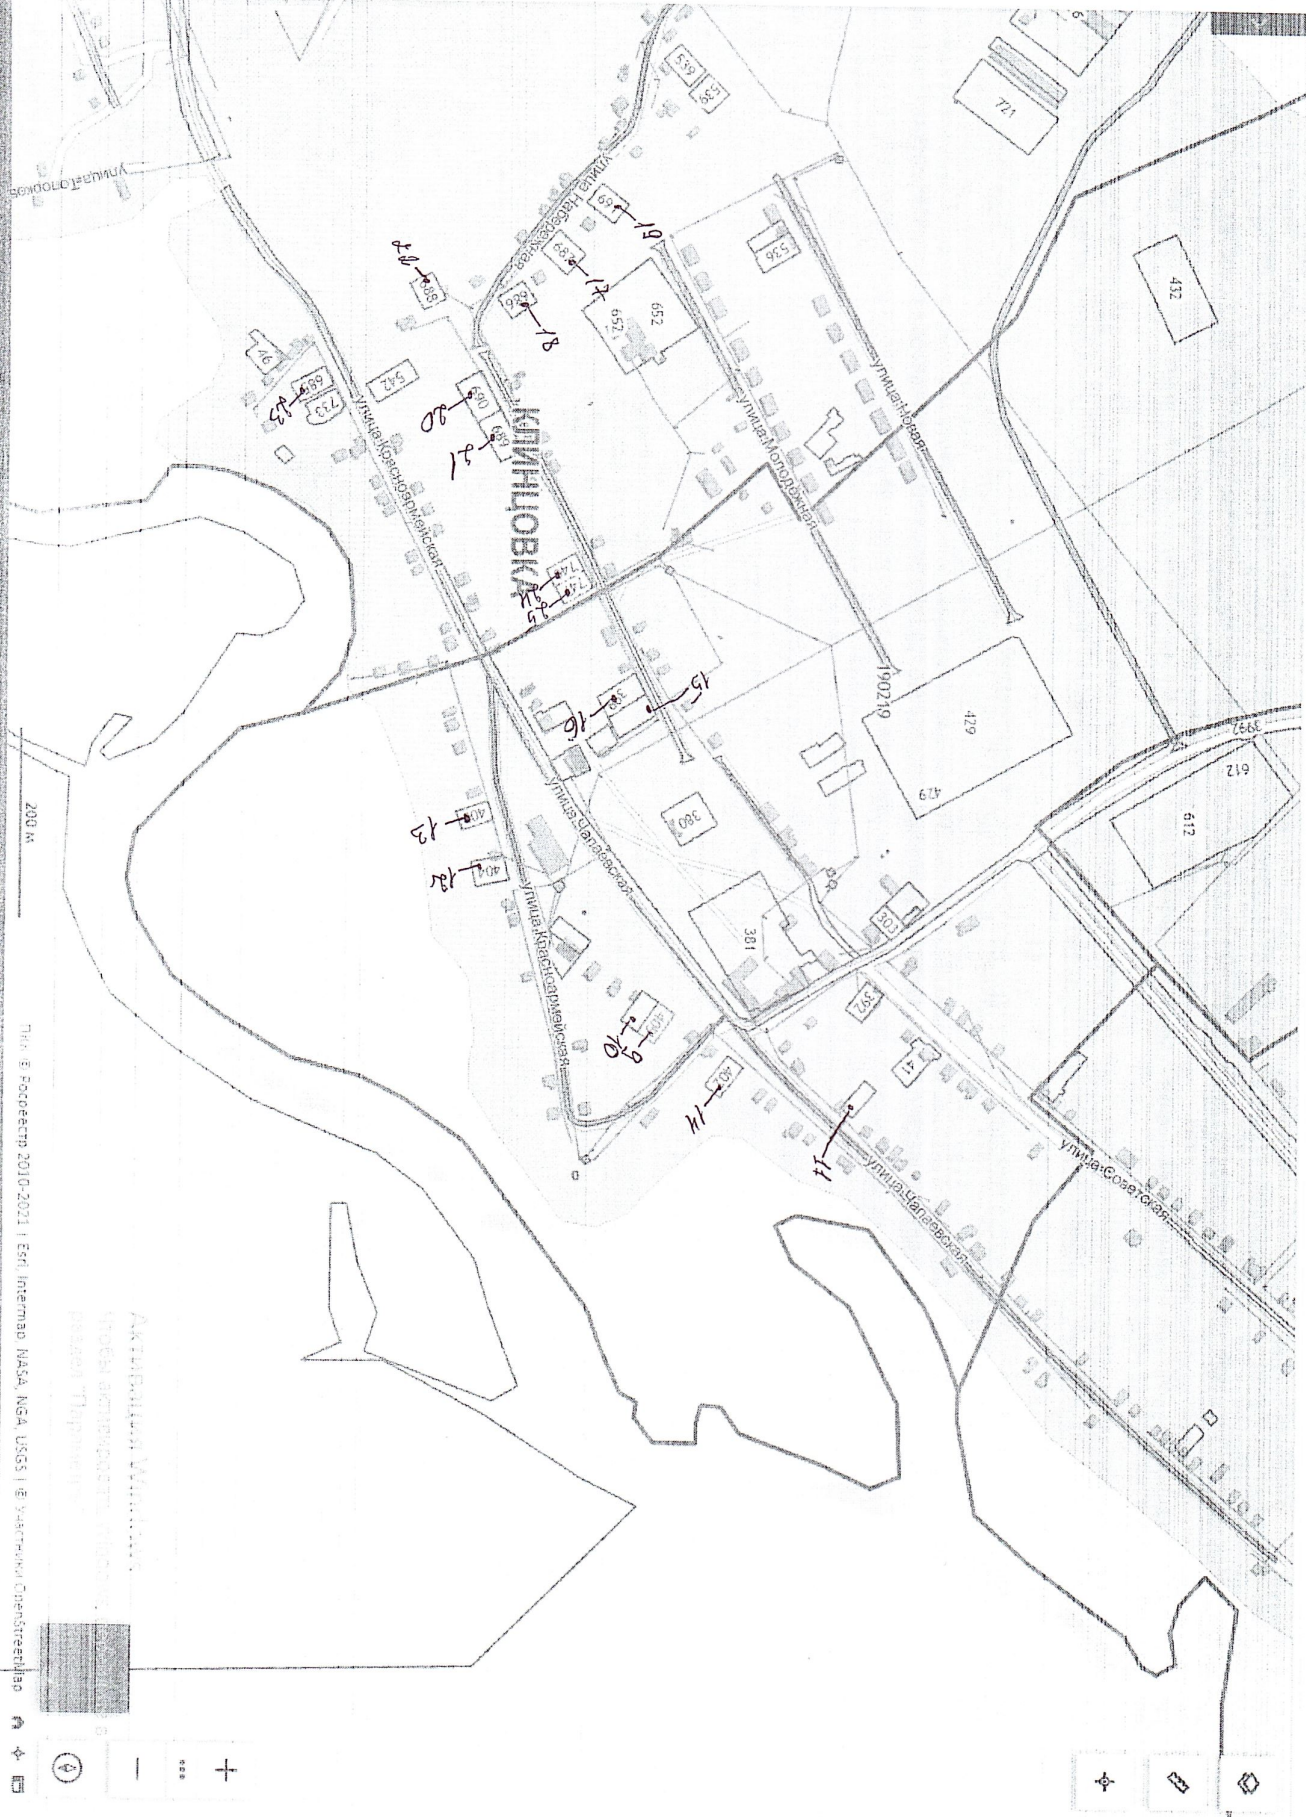

200 m

© 2010-2011 Esri, InfoMap, NASD, NGA, USGS

© Уагъуулуу Ора-Стрееттлэр

Map navigation controls including a north arrow, a scale bar, and a legend.

Map navigation controls including a north arrow, a scale bar, and a legend.

Улица Косоголова

КНИЖОВКА

200 м

Тема: Б. Фотоаэртп 2010-2021 | Enri, Intermap, JGSA, NSA, USGS | © Яндекс.Оверштаеттлап

Активация Windows
 Чтобы активировать Windows,
 перейдите на сайт [microsoft.com](#)

190309
ЛЮБИЛКОЕ

2010.04

Аэрофотоснимок территории с выделением объектов, подлежащих изъятию для государственных нужд Российской Федерации

Акционерное общество
«Роснефтегаз»
полное наименование
юридического лица