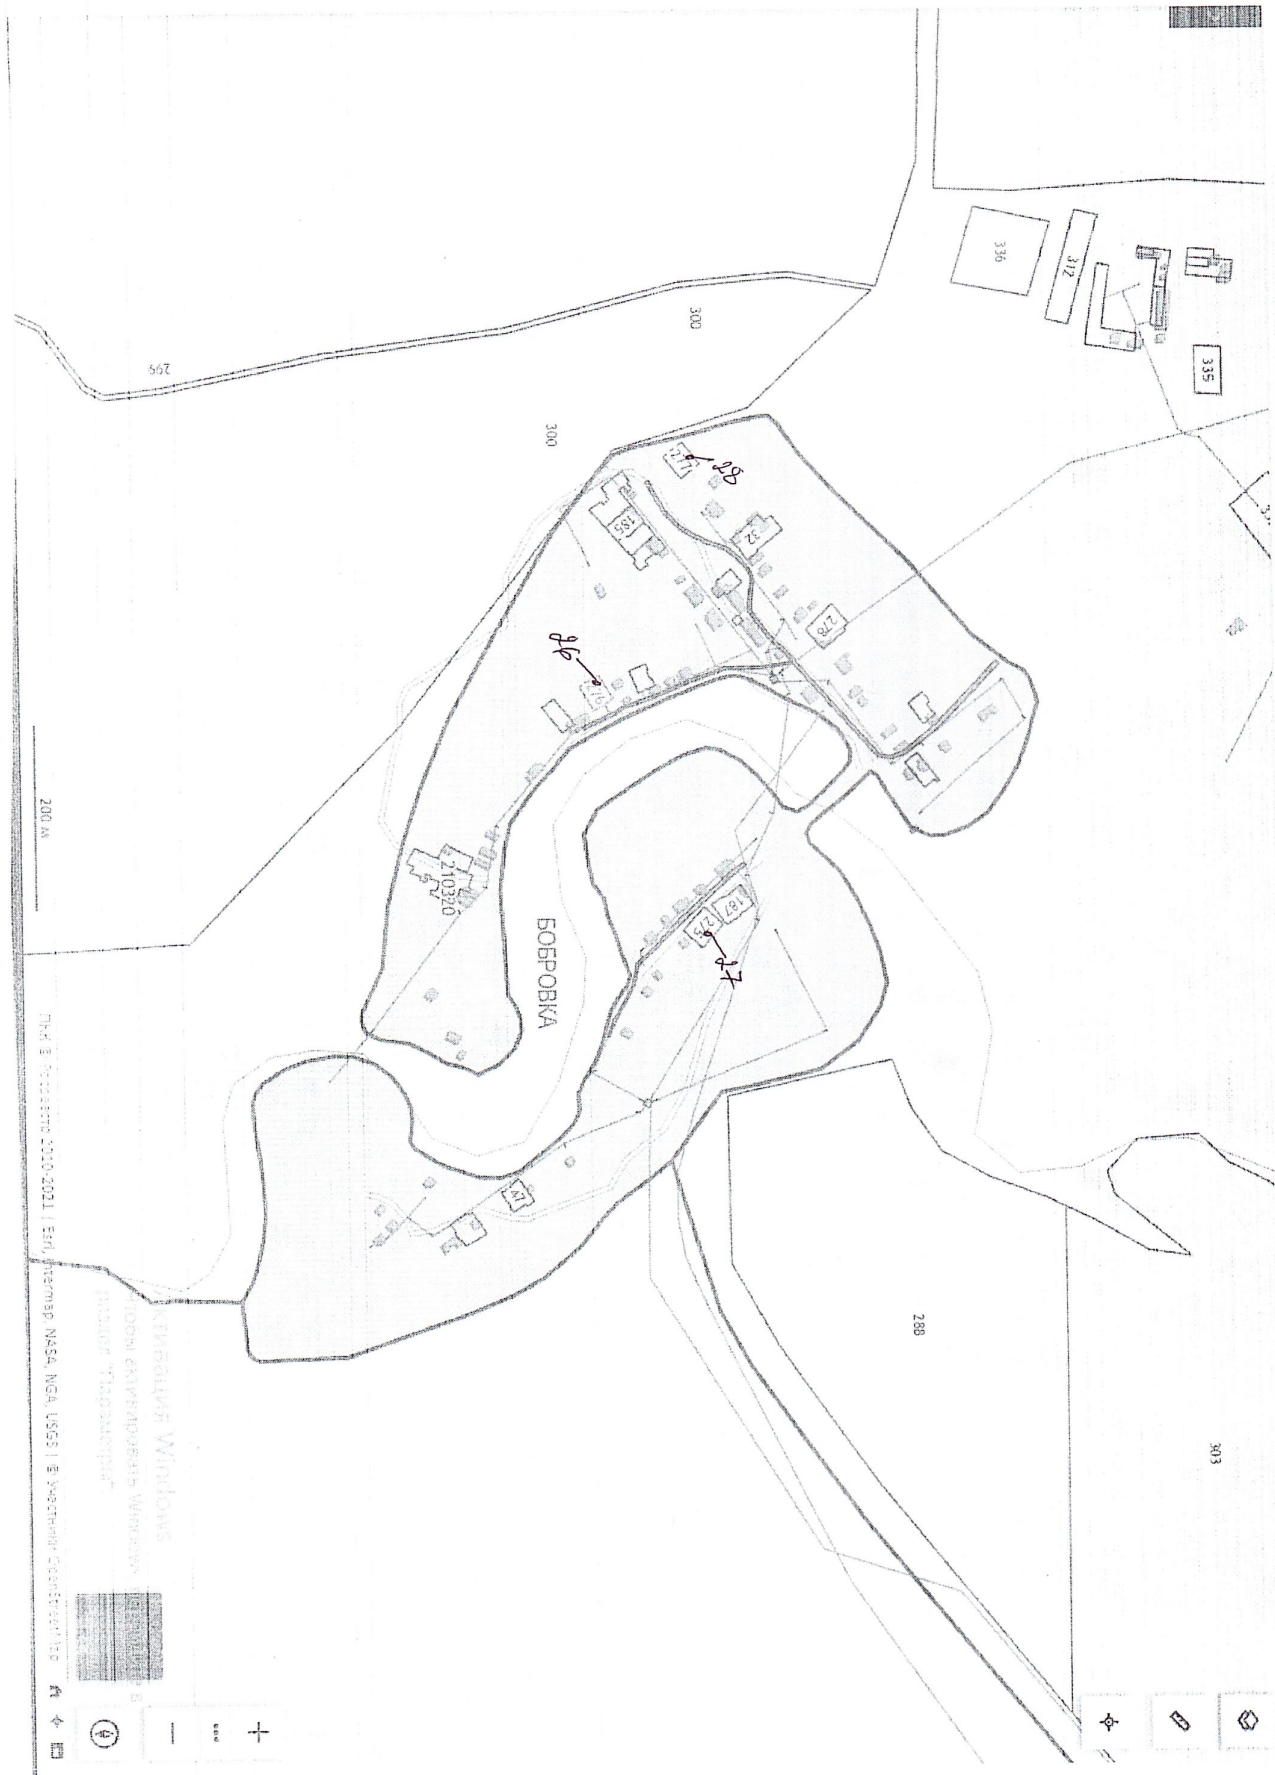

Изд. 3. Издательство 2000-2021 | Сер. "История, Наука, ИСССР" | © "История, Наука, ИСССР" | Все права защищены. Центральный архив.

История Windows
Технологии Windows
История Windows
История Windows