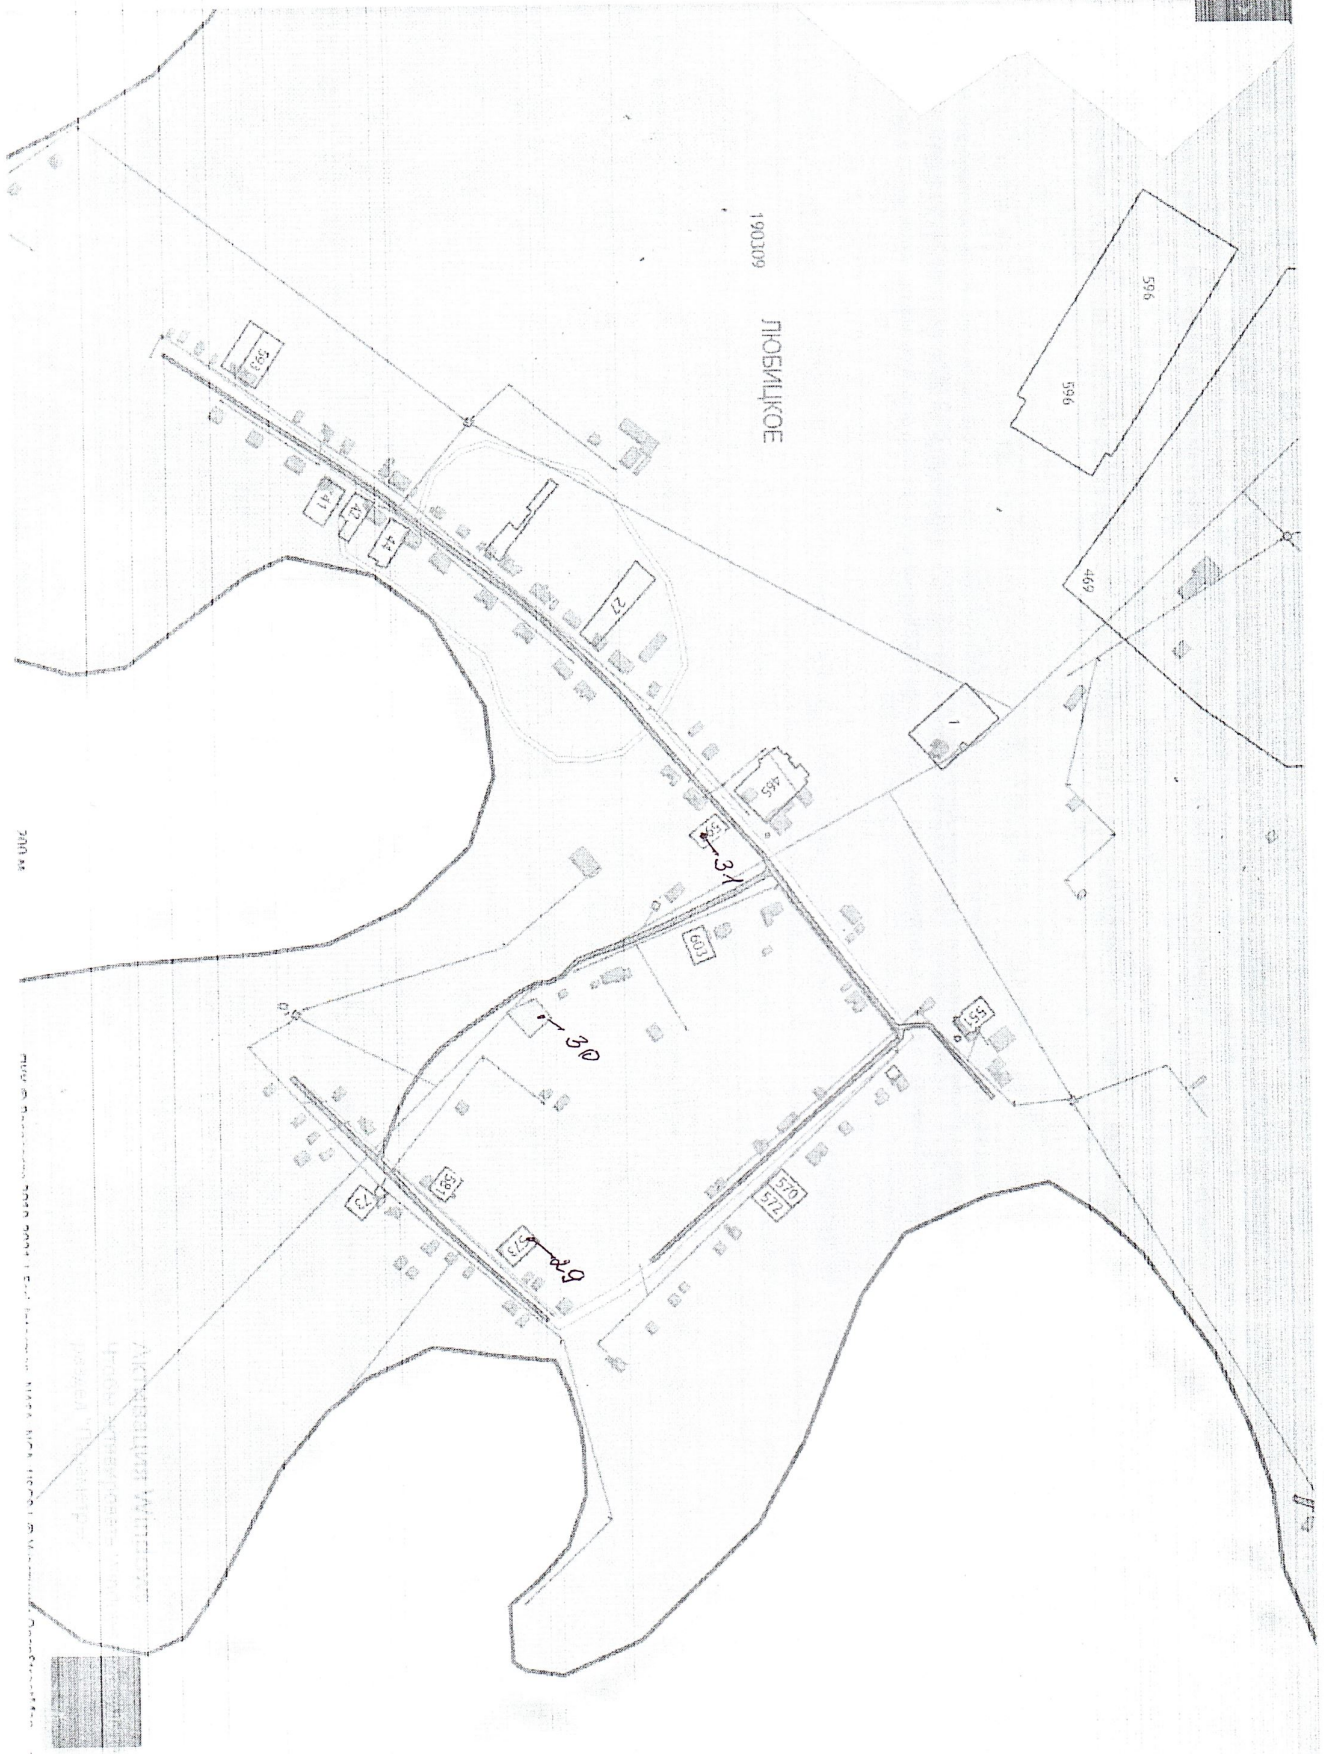

190309
ЛЮБИЛКОЕ

2010.04

Аэрофотоснимок территории с выделением объектов, подлежащих изъятию для государственных нужд Российской Федерации

Акционерное общество
«Роснефтегаз»
полное наименование
юридического лица