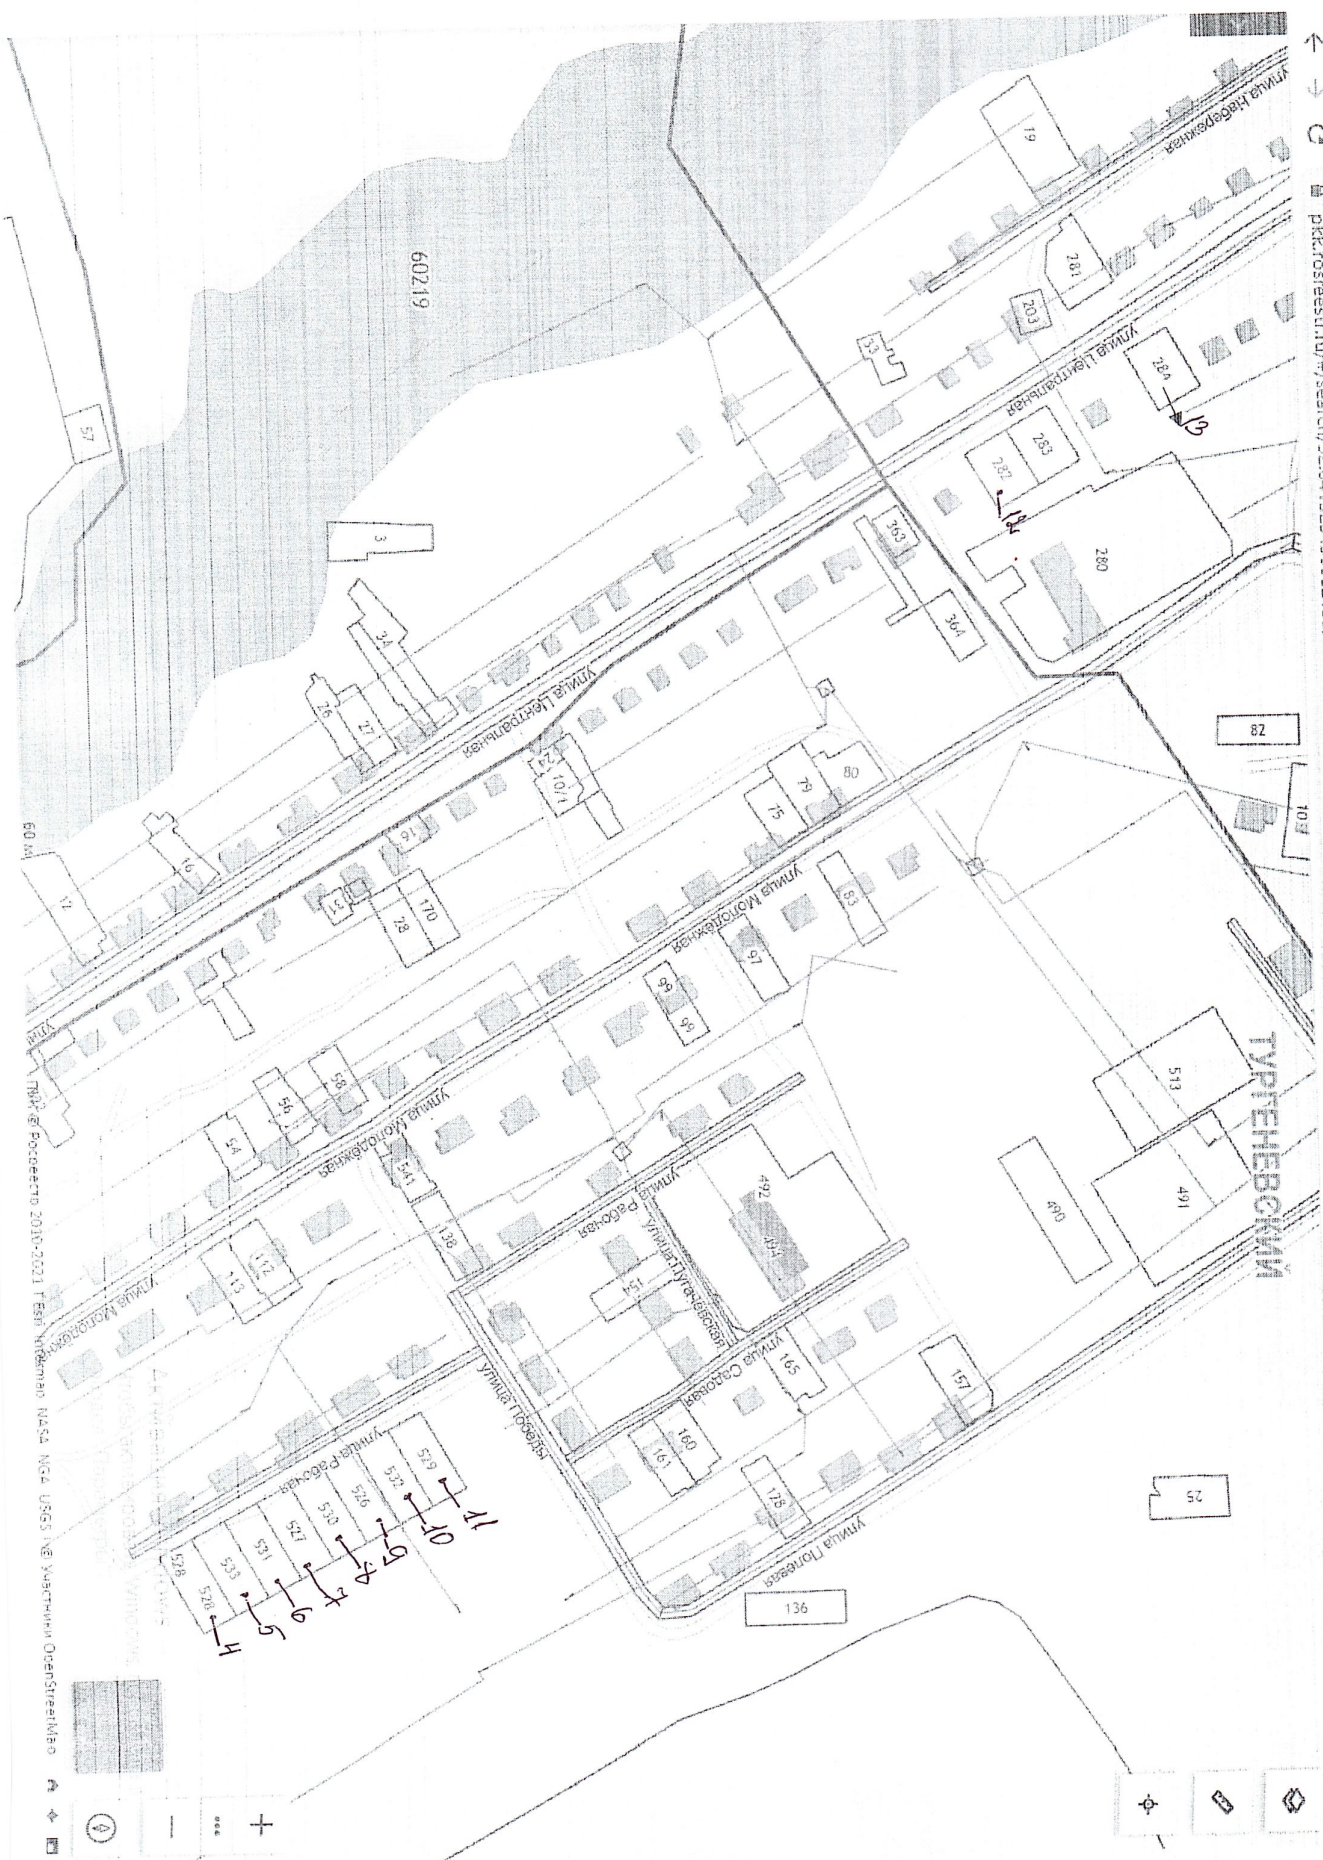

СОЛЫЧНСКИЙ

40213

60 м
ТМД: © Росреестр 2010-2021. Терм. информация. НАСА, NOAA, USGS и др. Участки: OpenStreetMap

3729

200 m

50212 Инж. Проект 2010-2021 г.г. Исполн. ИА СА NGA USRS | © Яндекс.Оверлей