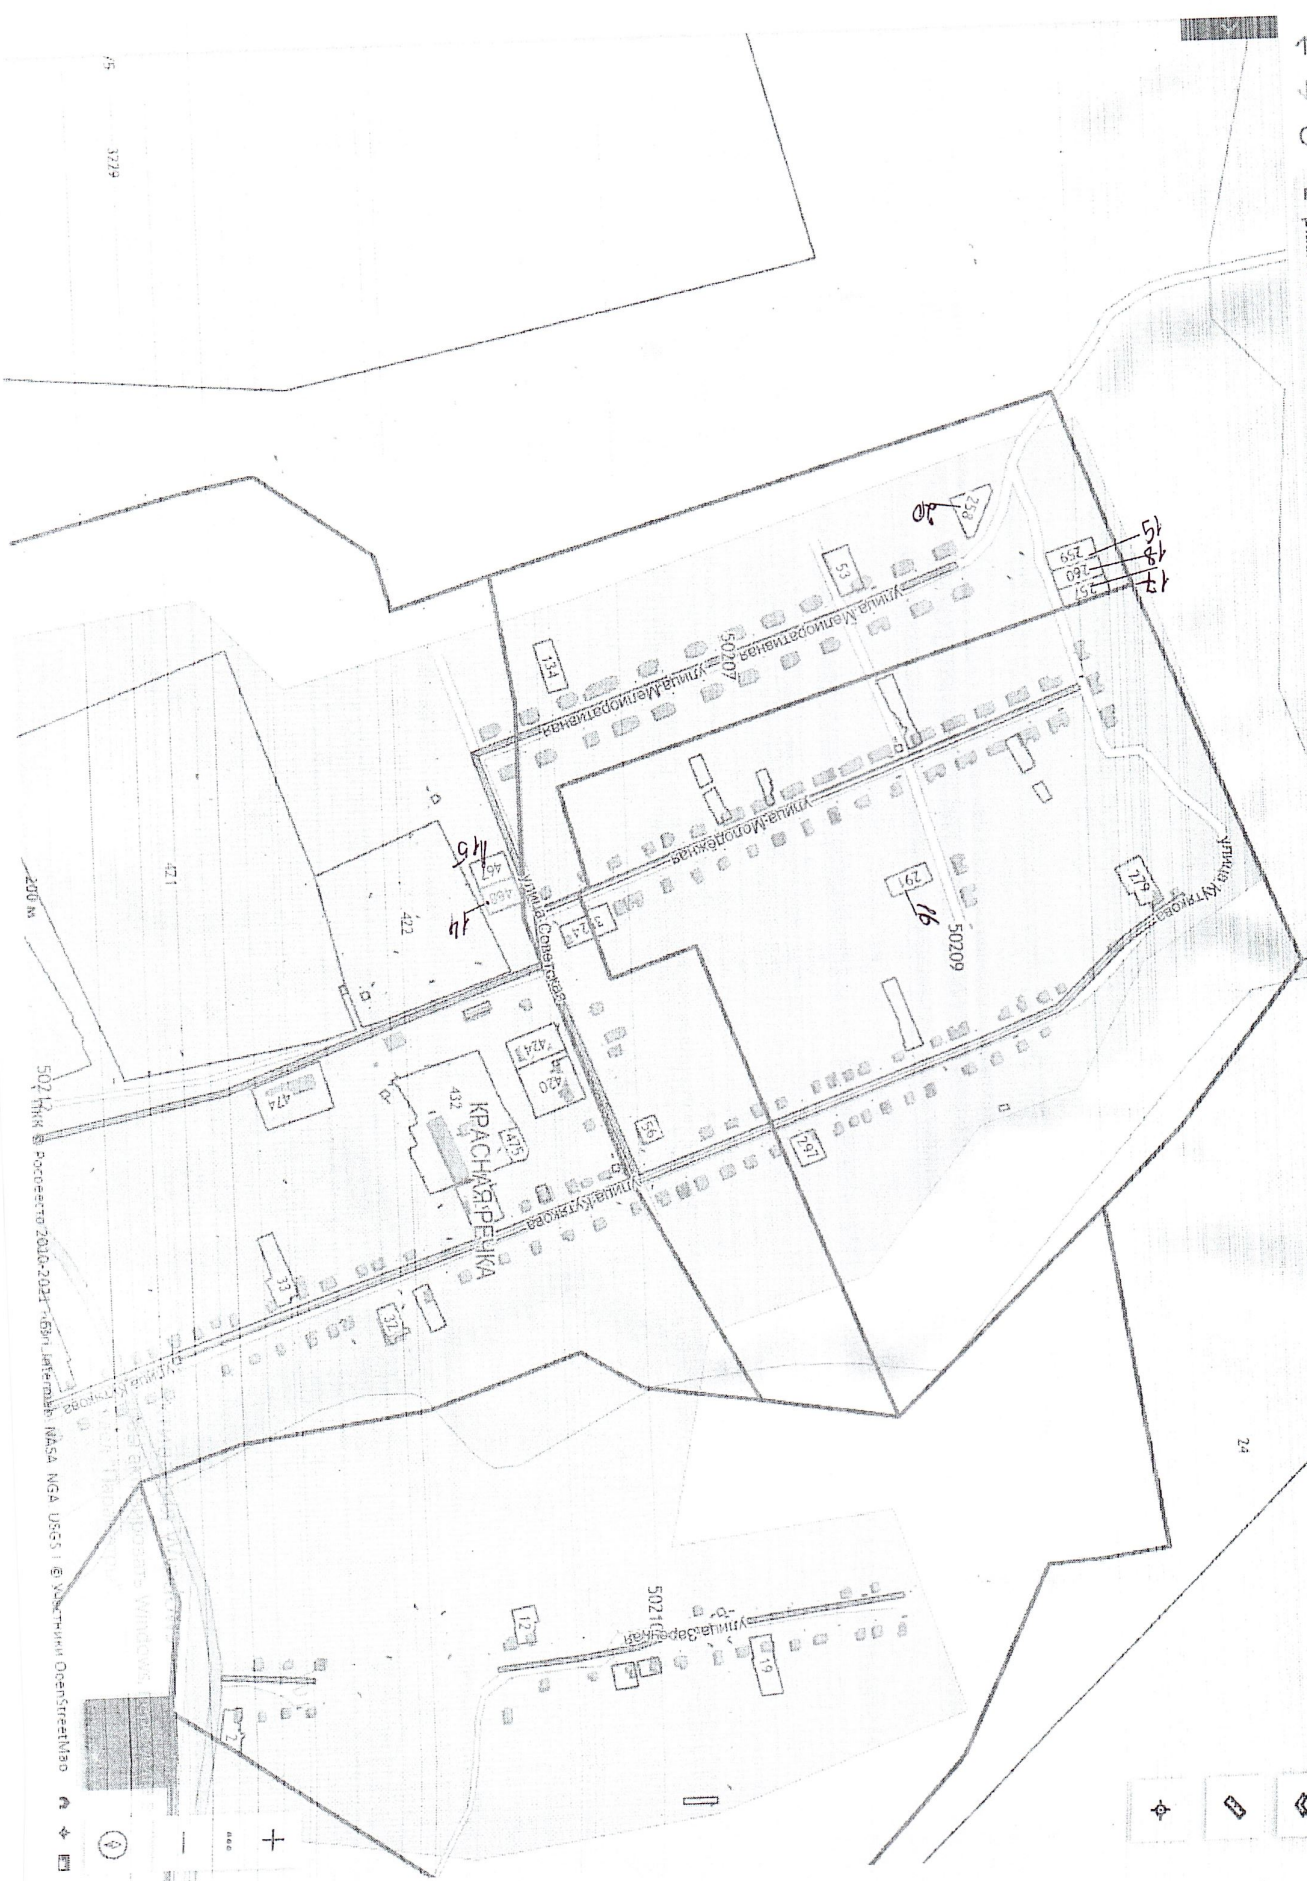

СОЛЫЧНСКИЙ

40213

60 м
ТМД: © Росреестр 2010-2021. Терм. информация. НАСА, NOAA, USGS и др. Участки: OpenStreetMap

3729

200 m

50212 Инж. Проект 2010-2021 г.г. Исполн. ИА СА NGA USRS | © Яндекс.Оверлей