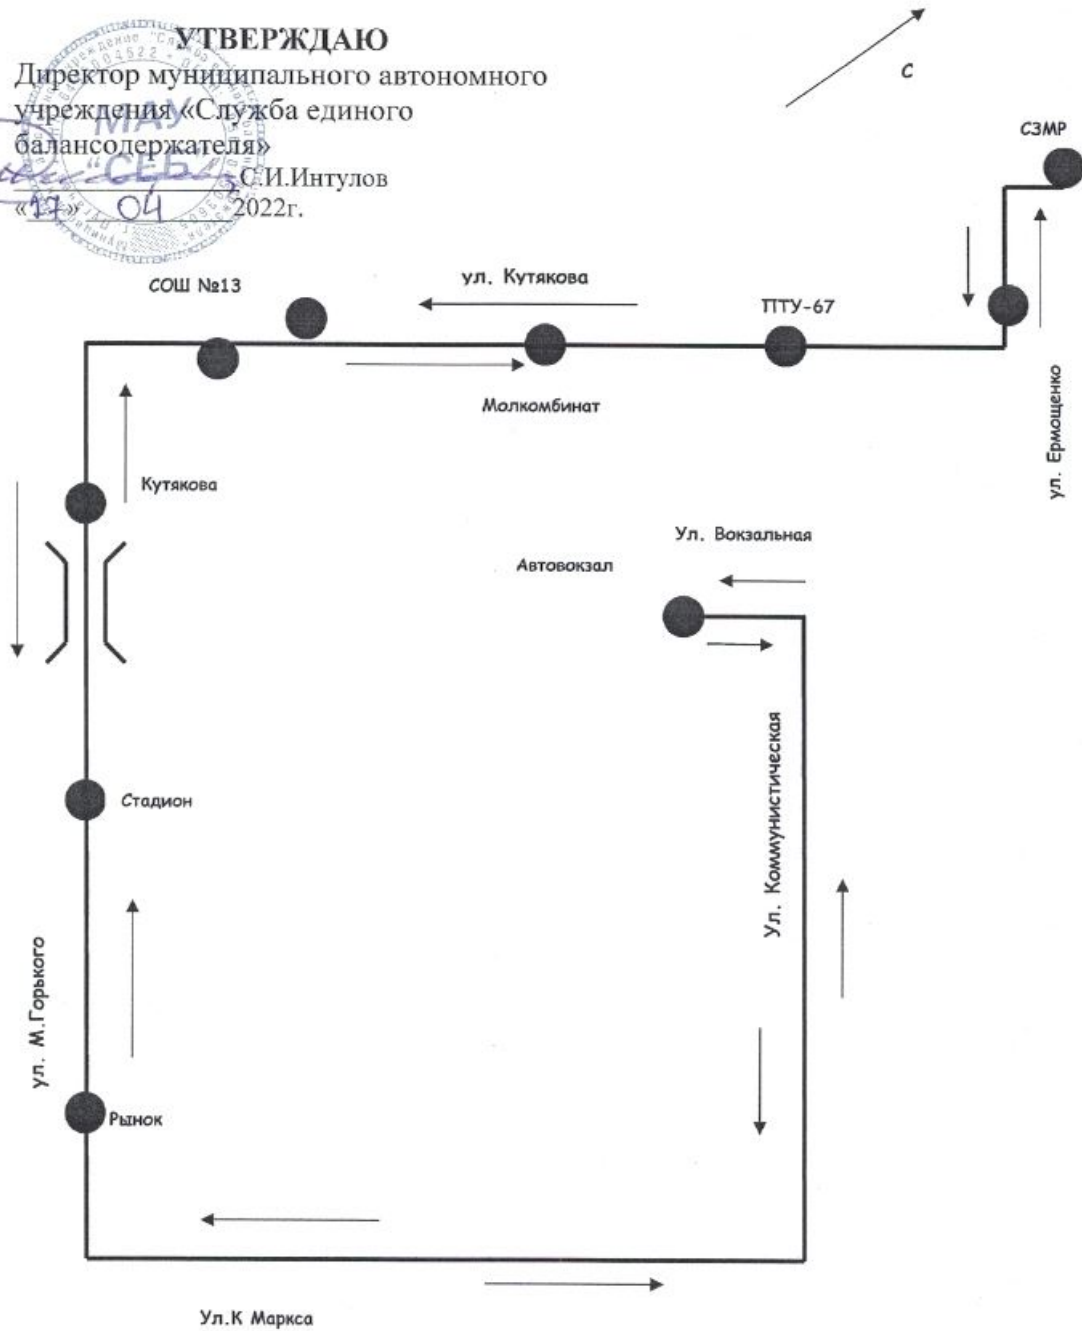

Схема измененного маршрута №1
на 9 мая 2022 года

УТВЕРЖДАЮ
Директор муниципального автономного
учреждения «Служба единого
балансодержателя»
С.И.Интулов
«17» 04 2022г.

Разработано МАУ «СЕБ»
Смирнов Е.А.