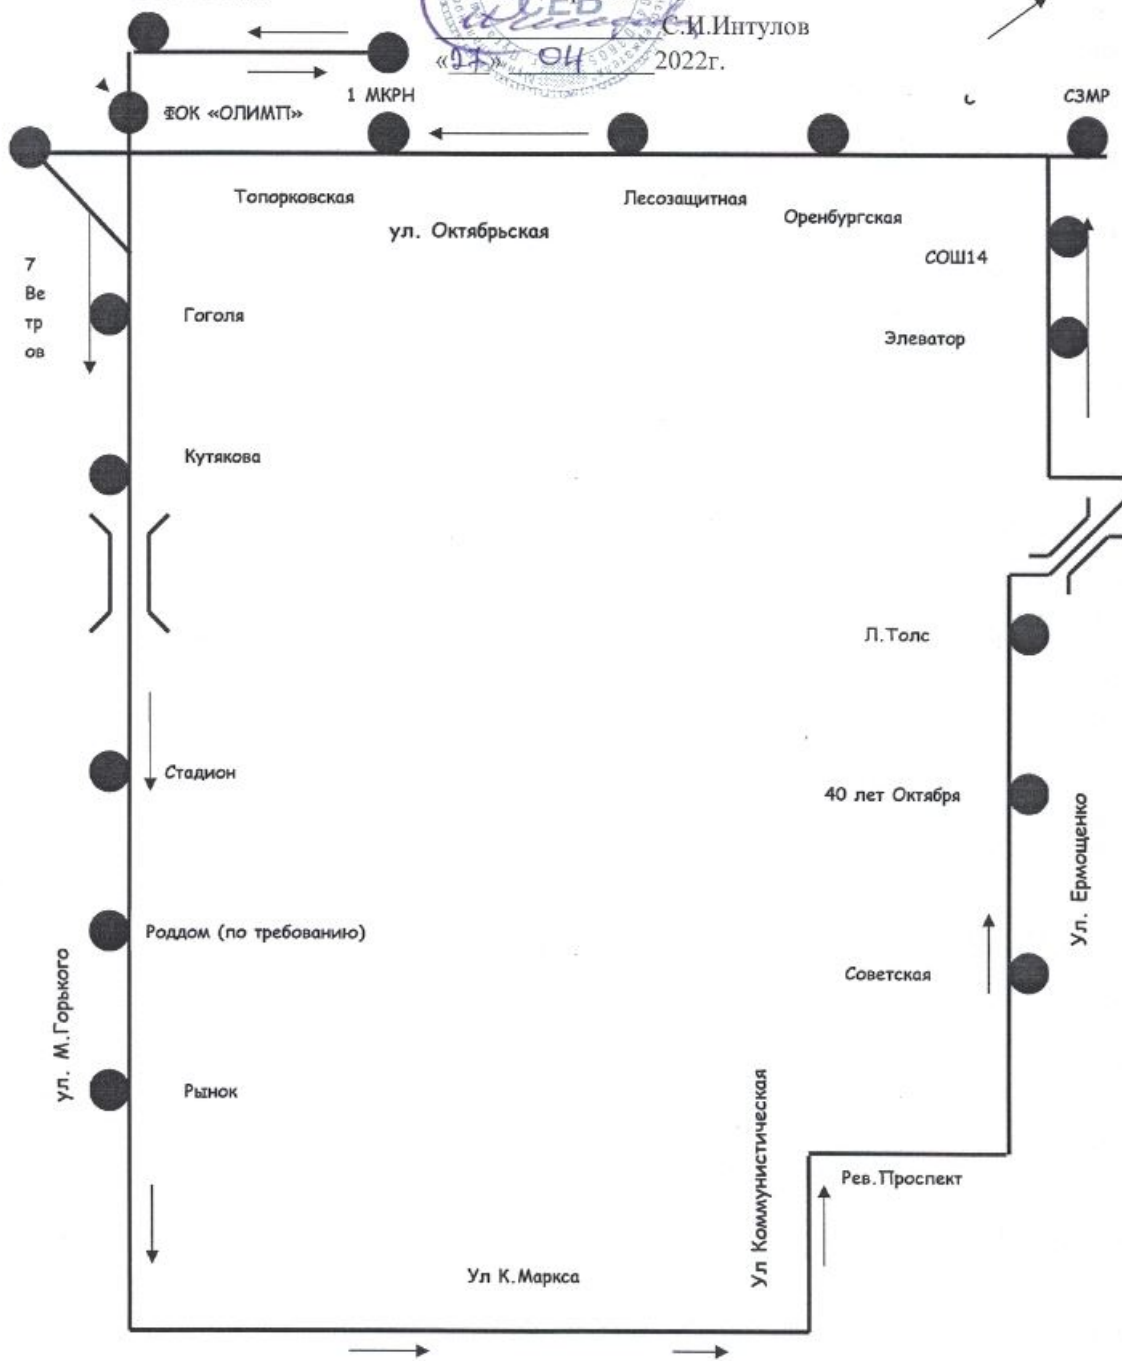

С.И.Интулов
2022г.

**Схема измененного маршрута №2
на 9 мая 2022 года**

Разработано МАУ «СЕБ»
Смирнов Е.А.

Схема измененного маршрута №5/1К на 9 мая 2022 года

УТВЕРЖДАЮ
Директор муниципального автономного учреждения «Служба единого балансодержателя»
С.И. Интулов
«04» 05 2022г.