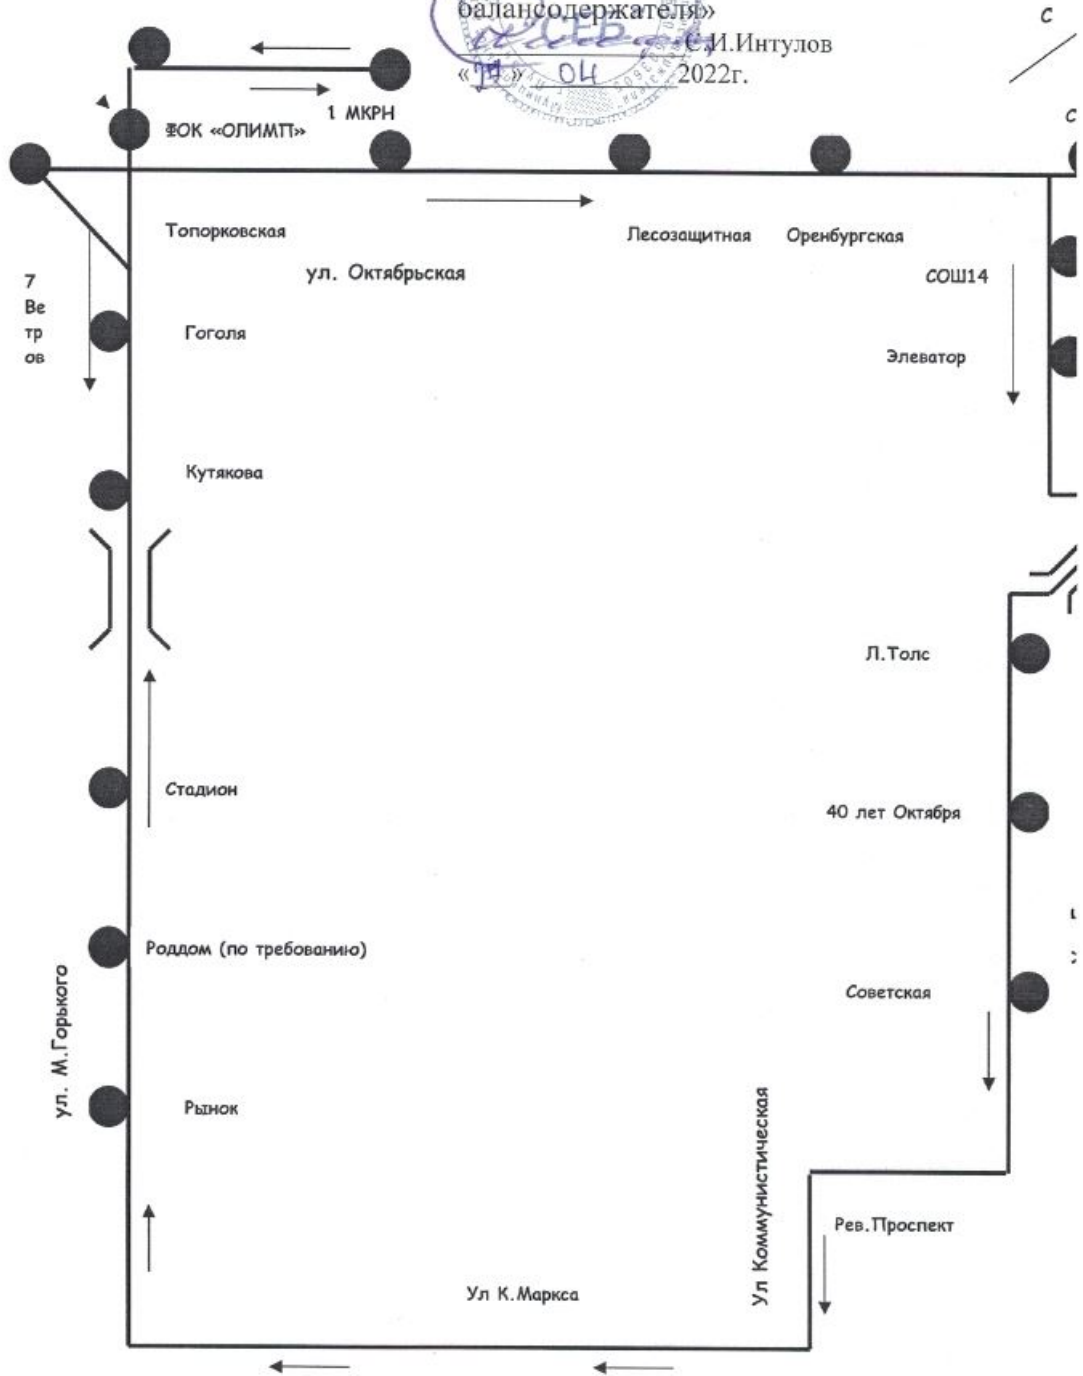

Схема измененного маршрута
№5К на 9 мая 2022 года

УТВЕРЖДАЮ
Директор муниципального автономного
учреждения «Служба единого
балансодержателя»
С.И.Интулов
« 04 » 05 2022г.

Разработано МАУ «СЕБ»
Смирнов Е.А.