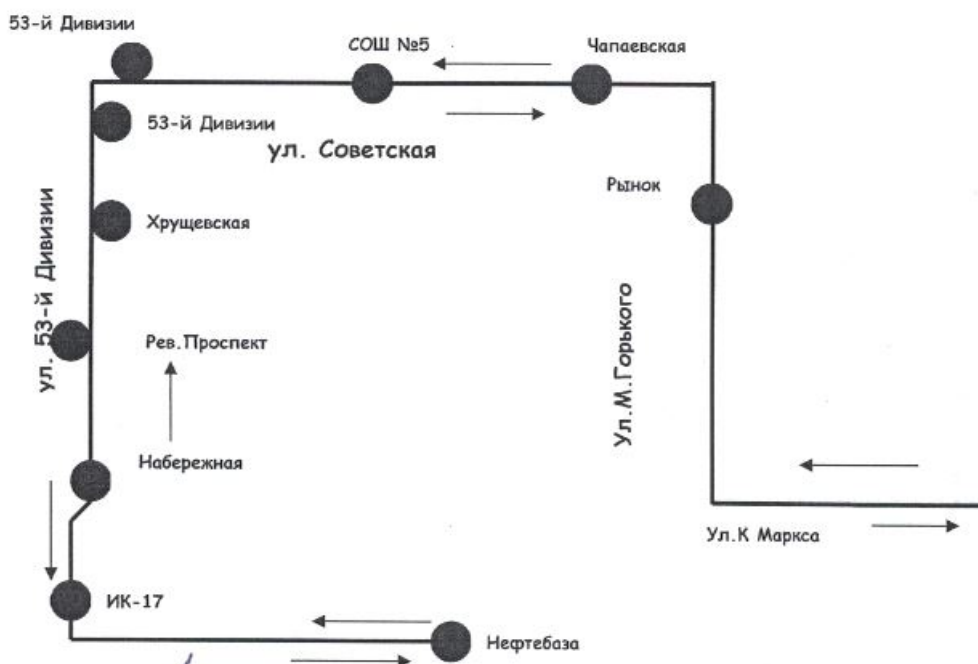

С.И.Интулов
2022г.

**Схема измененного маршрута №2
на 9 мая 2022 года**

Разработано МАУ «СЕБ»
Смирнов Е.А.

Схема измененного маршрута №5/1К на 9 мая 2022 года

УТВЕРЖДАЮ
Директор муниципального автономного учреждения «Служба единого балансодержателя»
С.И. Интулов
«04» 05 2022г.