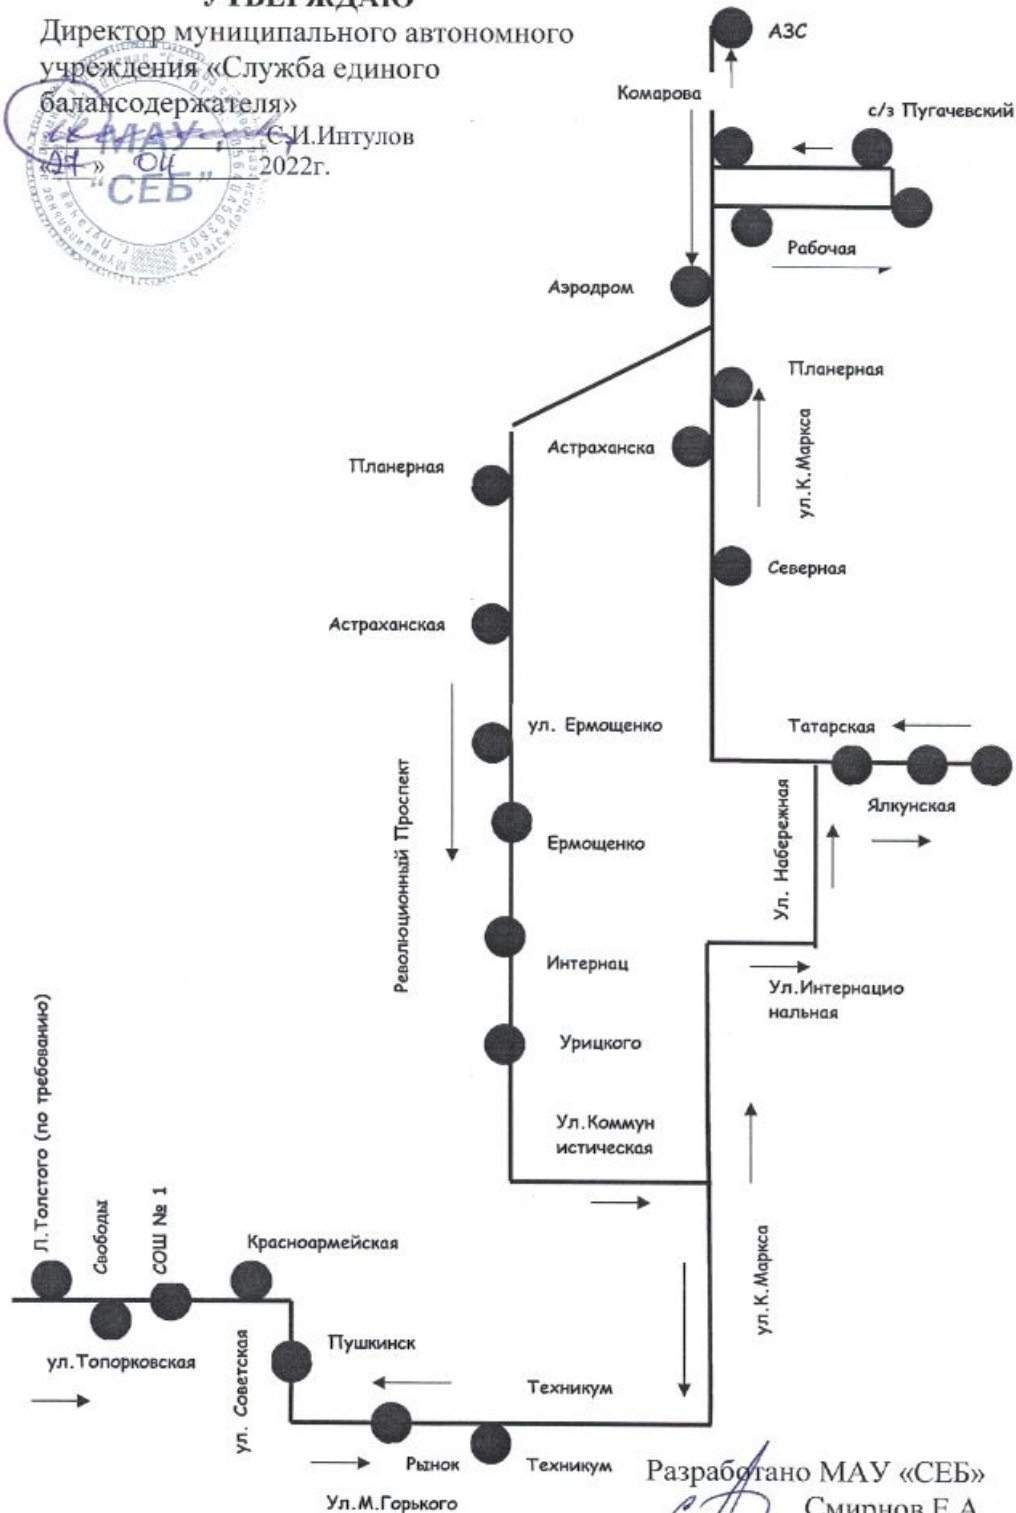

Схема измененного маршрута №6
на 9 мая 2022 года

УТВЕРЖДАЮ

Директор муниципального автономного
учреждения «Служба единого
балансодержателя»

С.И.Интулов
2022г.

Разработано МАУ «СЭБ»
Смирнов Е.А.

Схема измененного маршрута №1
на 9 мая 2022 года